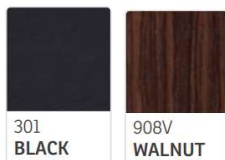

カラーによって座面の高さが異なります。お好きな方をお選びください。

在庫色

①皮革タイプ/プライム

- ・皮革カラー/P331 タスカン
- ・木部カラー/908V ウォルナット
- ・脚部/クラシックブラック

- ・新色登場!
- ・立ち座りがスムーズな座面の高さ42cm

チェア
幅:86 奥行:84 高さ:102-115 座面幅:50
座面奥行:51座面の高さ: 42

オットマン
幅:51 奥行:44 高さ:45(cm)

在庫色

②皮革タイプ/プライム

- ・皮革カラー/P301 ブラック
- ・木部カラー/908V ウォルナット
- ・脚部/クラシックブラック

- ・定番ブラック
- ・身長の高い方も楽々な座面の高さ45cm

チェア
幅:86 奥行:84 高さ:105-118 座面幅:50
座面奥行:51座面の高さ: 45

オットマン
幅:51 奥行:44 高さ: 45(cm)

※在庫色はタイ倉庫保管のため納期約1か月にて承ります。
※張地、木部カラーは特注として納期2~3.5か月にて承ります。