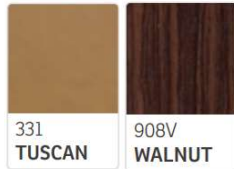

カラーによって座面の高さが異なります。お好きな方をお選びください。

在庫色

①皮革タイプ/プライム

- ・皮革カラー/P331 タスカン
- ・木部カラー/908V ウォルナット
- ・脚部/クラシックブラック

- ・新色登場!
- ・立ち座りがスムーズな座面の高さ42cm

チェア
幅:86 奥行:84 高さ:102-115 座面幅:50
座面奥行:51座面の高さ: 42

オットマン
幅:51 奥行:44 高さ:45(cm)

在庫色

②皮革タイプ/プライム

- ・皮革カラー/P301 ブラック
- ・木部カラー/908V ウォルナット
- ・脚部/クラシックブラック

- ・定番ブラック
- ・身長の高い方も楽々な座面の高さ45cm

チェア
幅:86 奥行:84 高さ:105-118 座面幅:50
座面奥行:51座面の高さ: 45

オットマン
幅:51 奥行:44 高さ: 45(cm)

※在庫色はタイ倉庫保管のため納期約1か月にて承ります。
※張地、木部カラーは特注として納期2~3.5か月にて承ります。