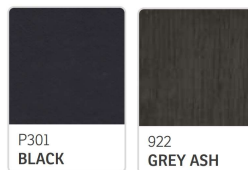

### 在庫色（納期約1か月）

59,800円  
(税込)

ファブリックの優しい  
質感を楽しむグレー

#### ①ファブリックタイプ/ヴィラ

- ・ファブリックカラー/608 プラチナム
- ・木部カラー/922 グレーアッシュ

74,800円  
(税込)

上質な革張りで  
大人のくつろぎを

#### ②皮革タイプ/プライム (裏面は同色の布地)

- ・皮革カラー/P301 ブラック
- ・木部カラー/922 グレーアッシュ

## ルナ 皮革と裏面の布地の組合せ一覧

プライム皮革（表面）			裏面布地	トレンド皮革（表面）			裏面布地
P 301	BLACK	ブラック	ブラック	T 401	TUXEDO	タキシード	ブラック
P 307	LATTE	ラテ	ベージュ	T 406	CHOCOLATE	チョコレート	ブラック
P 316	GREY	グレー	ブラック	T 408	SAND	サンド	ブラック
P 317	STONE	ストーン	ブラック	T 409	COGNAC	コニャック	ブラック
P 318	CHOCO	チョコ	ベージュ	T 410	NATURE	ネイチャー	ベージュ
P 321	COFFEE	コーヒー	ブラック	T 411	SNOW	スノー	ベージュ
P 323	CLOUD	クラウド	ベージュ	T 412	SMOKE	スモーク	ブラック
P 324	BLUE	ブルー	ブラック	T 414	PEBBLE	ペブル	ベージュ
P 325	RUST	ラスト	ブラック	T 415	PACIFIC	パシフィック	ブラック
P 329	OLIVE	オリーブ	ブラック	T 416	GRAPHITE	グラファイト	ブラック
P 330	WHISPER	ウィスパー	ベージュ	T 417	CINDER	シンダー	ベージュ
P 331	TUSCAN	タスカン	ベージュ	T 420	BEIGE	ベージュ	ベージュ
P 332	JADE	ジェイド	ブラック	T 423	STORM	ストーム	ブラック
				T 425	NORDIC GREY	ノルディックグレー	ブラック
				T 426	BISCUIT	ビスケット	ベージュ
				T 427	WHISKEY	ウィスキー	ブラック
				T 428	LAKE BLUE	レイクブルー	ブラック
				T 429	NICKEL	ニッケル	ブラック
				T 430	SIENNA	シエナ	ブラック
				T 431	SCARLET	スカーレット	ブラック
				T 432	MOSS	モス	ブラック
				T 433	CAMEL	キャメル	ベージュ
				T 434	SAFFRON	サフラン	ブラック
				T 435	MERLOT	メルロー	ブラック
				T 436	MOCCA	モカ	ブラック
				T 437	EARTH	アース	ブラック
				T 438	LAGOON	ラグーン	ベージュ
				T 439	OCEAN	オーシャン	ブラック
				T 440	ARCTIC GREY	アークティックグレー	ベージュ